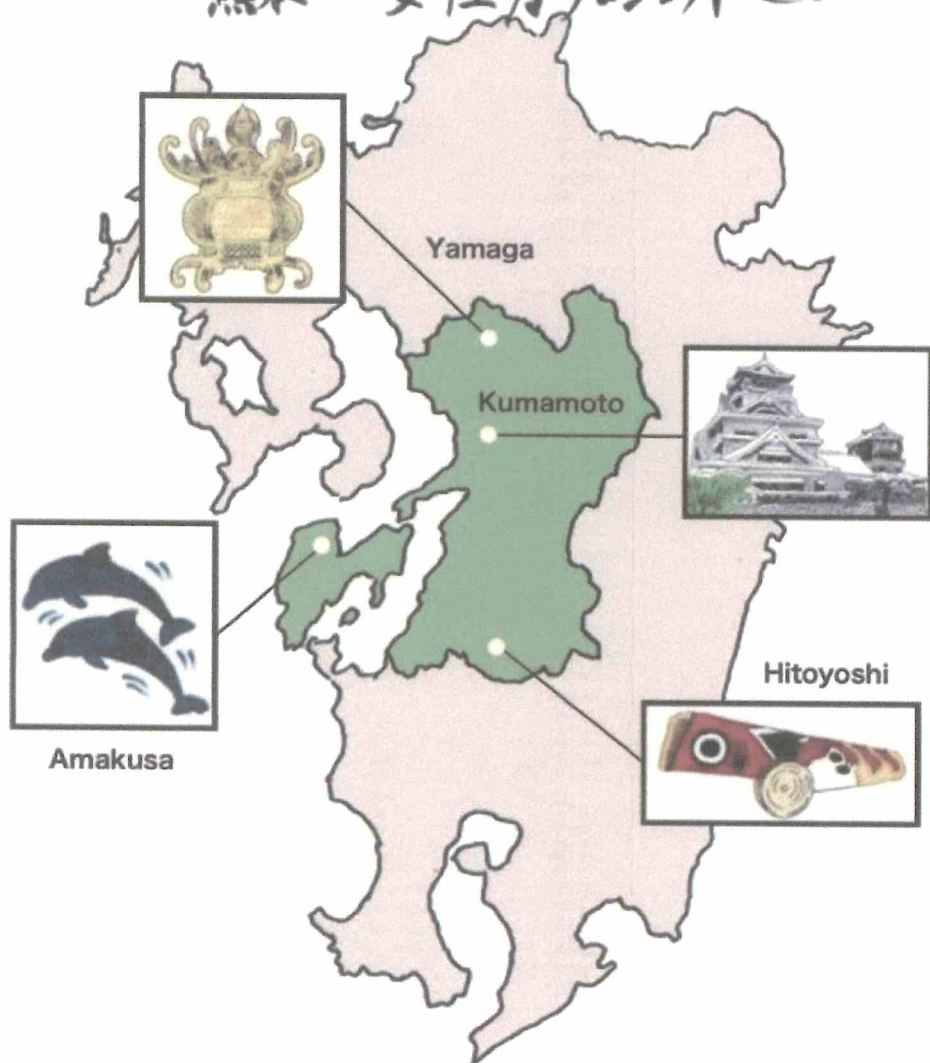

復興に向けて

〜熊本・女性力プロジェクト〜