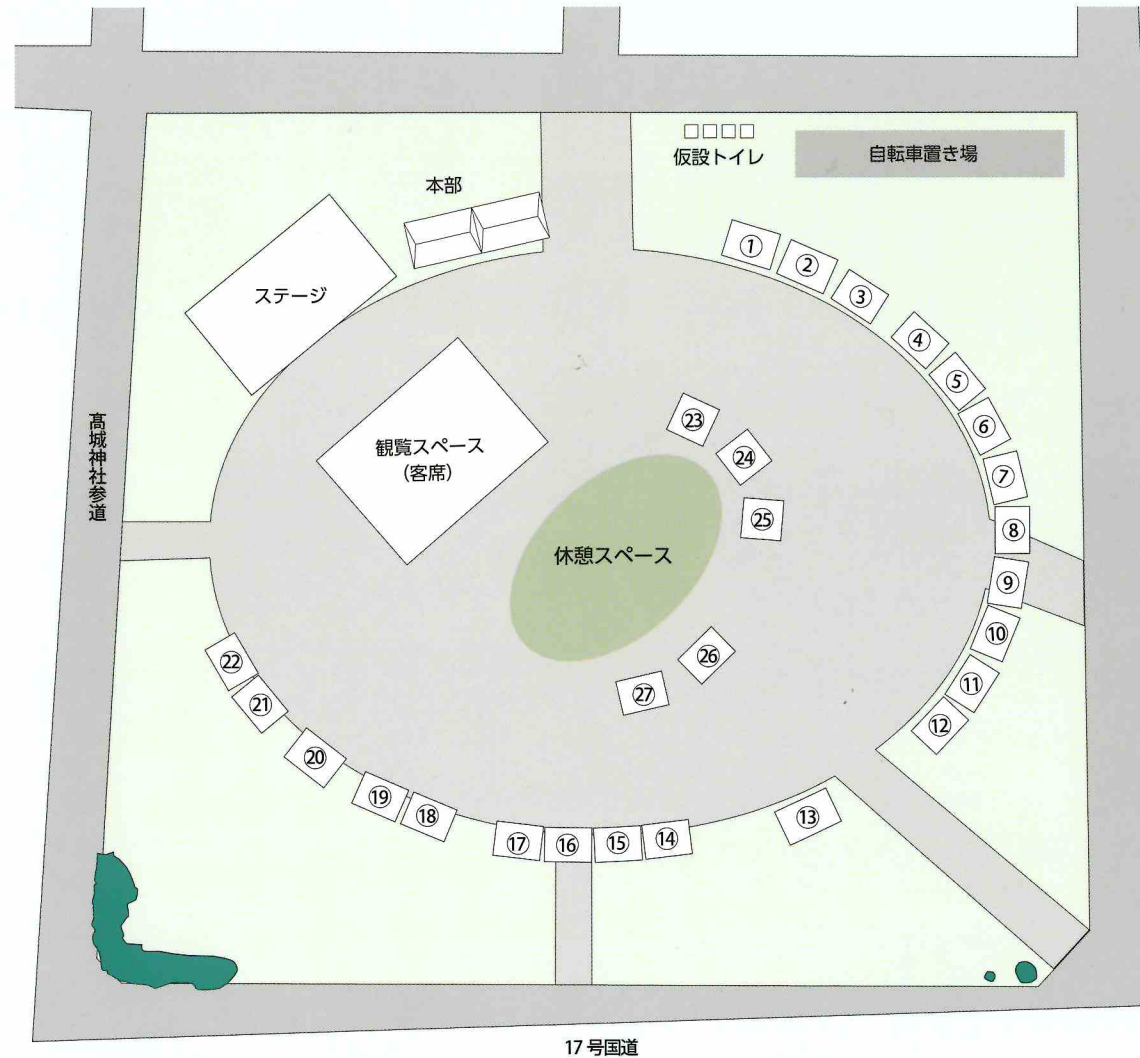

2019.11.3 KUMAGAYA MARCHE

くまがやマルシェ

- ⑱生活協同組合コープみらい
(生協 PR、商品の試食、風船プレゼント等)
- ⑲(有)新栄塗装工業
(こども工作教室、住まいのリフォーム相談)
- ⑳動物福祉団体 COCOLレンジャー
(動物福祉・地域猫活動の啓発)
- ㉑はなぶさ苑介護相談センター兼無料お休処
(無料介護相談・無料高齢者休憩所)
- ㉒埼玉県社会保険労務士会 熊谷支部
(無料労働・年金相談ほか)
- ㉓Crystal Rose、Komono 工房、Anrosa
(エステ、ネイル・ハンドメイド品の販売)
- ㉔ふかや農場
(有機野菜等の販売)
- ㉕Re:Vival
(ハンドメイドアクセサリ、雑貨の販売)
- ㉖フローリストでい
(ポット苗、鉢物の販売)
- ㉗Chantille(シャンティエユ)
(ドックマッサージ、ドックフード等の販売)

- ①(一社)熊谷市観光協会
(観光 PR、オリジナルグッズ販売)
- ②FMクマガヤ
(FMクマガヤ PR・会員カード発行<無料>)
- ③権田酒造(株)
(ビジネスプランコンテスト受賞商品の試食・販売ほか)
- ④小島製菓
(和菓子、ソフトアイス等の販売)
- ⑤(有)清月堂
(クレープ、プリン、焼き菓子等の販売)
- ⑥パティスリーガラ
(シュークリーム、焼き菓子の販売)
- ⑦和風 BAR 琉帆瀬
(おでん、タコライスの販売)
- ⑧丸橋食品
(フランクフルト、焼おにぎりの販売)
- ⑨満願堂
(熊谷ホルどん、ホルモン焼ほかの販売)
- ⑩柿沼養魚場
(からあげホンモロコほかホンモロコ加工品の販売)
- ⑪福智商店
(やきそば、カラアゲ、くだもの販売)
- ⑫讃岐うどん たけむら
(讃岐うどん、おにぎり、いなりほかの販売)

⑬TOBBY'S CAFE
(クレープ、ワッフル、ドリンクの販売)

⑭～⑰熊谷菓子工業組合コーナー

- ・(有)三河屋 ・パリスパン店 ・和菓子処 かねだ和彩
 - ・ラッキーベーカリー ・御菓子司 花扇 ・はせ川製菓店 ・(有)青柳
- (和洋菓子・パン)