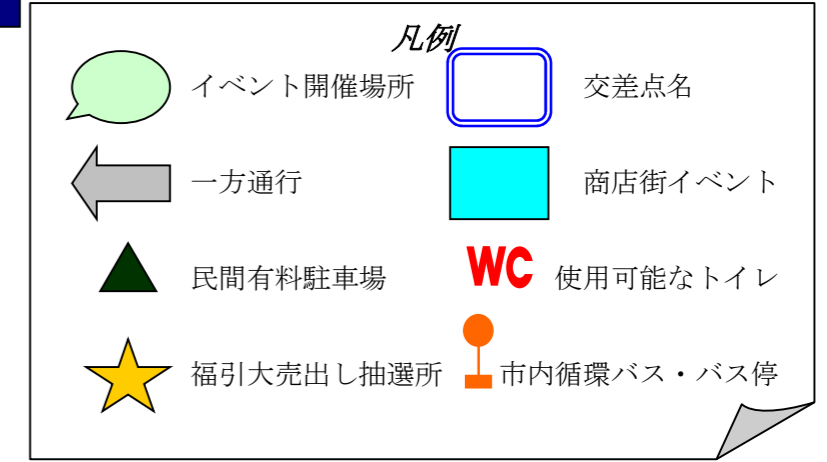

第67回 熊谷えびす大商業祭 平成30年11月4日(日) 総合案内

※ お買い物、イベント等にお越しの方は市内循環ゆうゆうバス、路線バスをご利用ください。

11月4日は、熊谷えびす祭の実施に伴い、コミュニティひろば北側道路 9:00~17:00 で交通規制が行われます。交通規制区域の周辺道路では渋滞などの混雑が予想されますので迂回通行や通行自粛にご協力をお願い致します。交通規制時間内には交通規制区域内の通行や、交通規制区域の横断は出来ません。

なお、商店街イベントに伴い、駅西通り（熊谷駅前⇄市役所通り）が 11/4（日）9:00~16:00 まで、星川通りの一部が 11/3（土）15:00~22:00、11/4（日）12:00~16:00 まで、交通規制が行われます。併せてご協力をお願い致します。