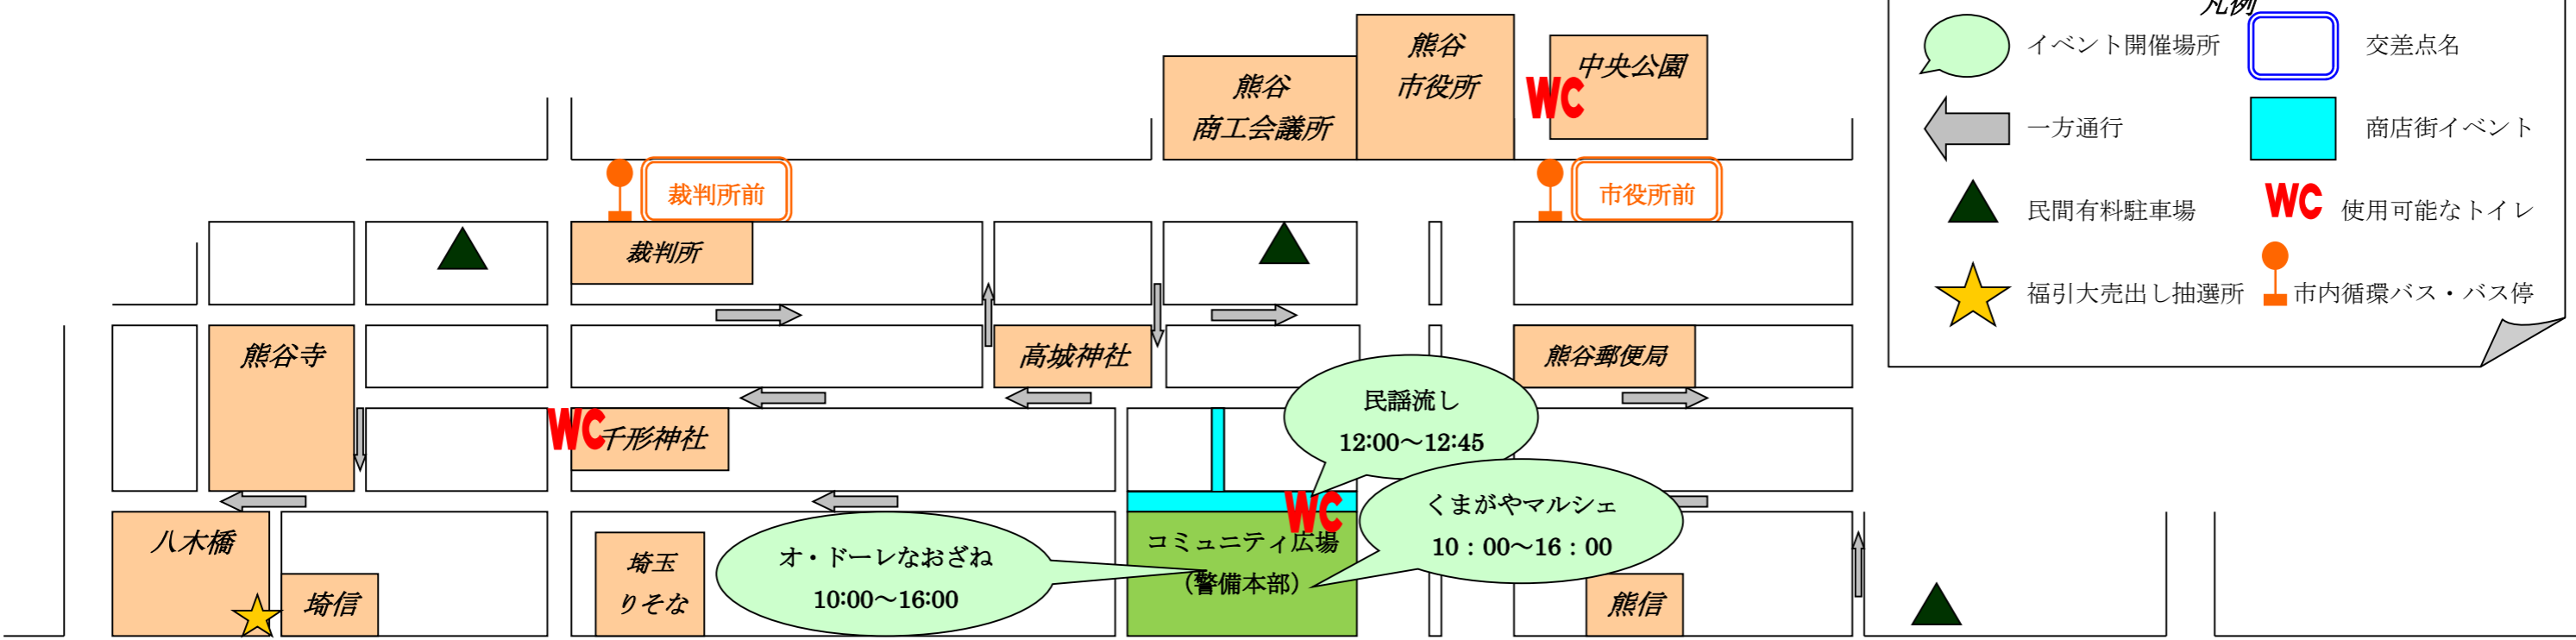

第67回 熊谷えびす大商業祭 平成30年11月4日(日) 総合案内

※ お買い物、イベント等にお越しの方は市内循環ゆうゆうバス、路線バスをご利用ください。

11月4日は、熊谷えびす祭の実施に伴い、コミュニティひろば北側道路 9:00~17:00 で交通規制が行われます。交通規制区域の周辺道路では渋滞などの混雑が予想されますので迂回通行や通行自粛にご協力をお願い致します。交通規制時間内には交通規制区域内の通行や、交通規制区域の横断は出来ません。

なお、商店街イベントに伴い、駅西通り（熊谷駅前⇄市役所通り）が 11/4（日）9:00~16:00 まで、星川通りの一部が 11/3（土）15:00~22:00、11/4（日）12:00~16:00 まで、交通規制が行われます。併せてご協力をお願い致します。