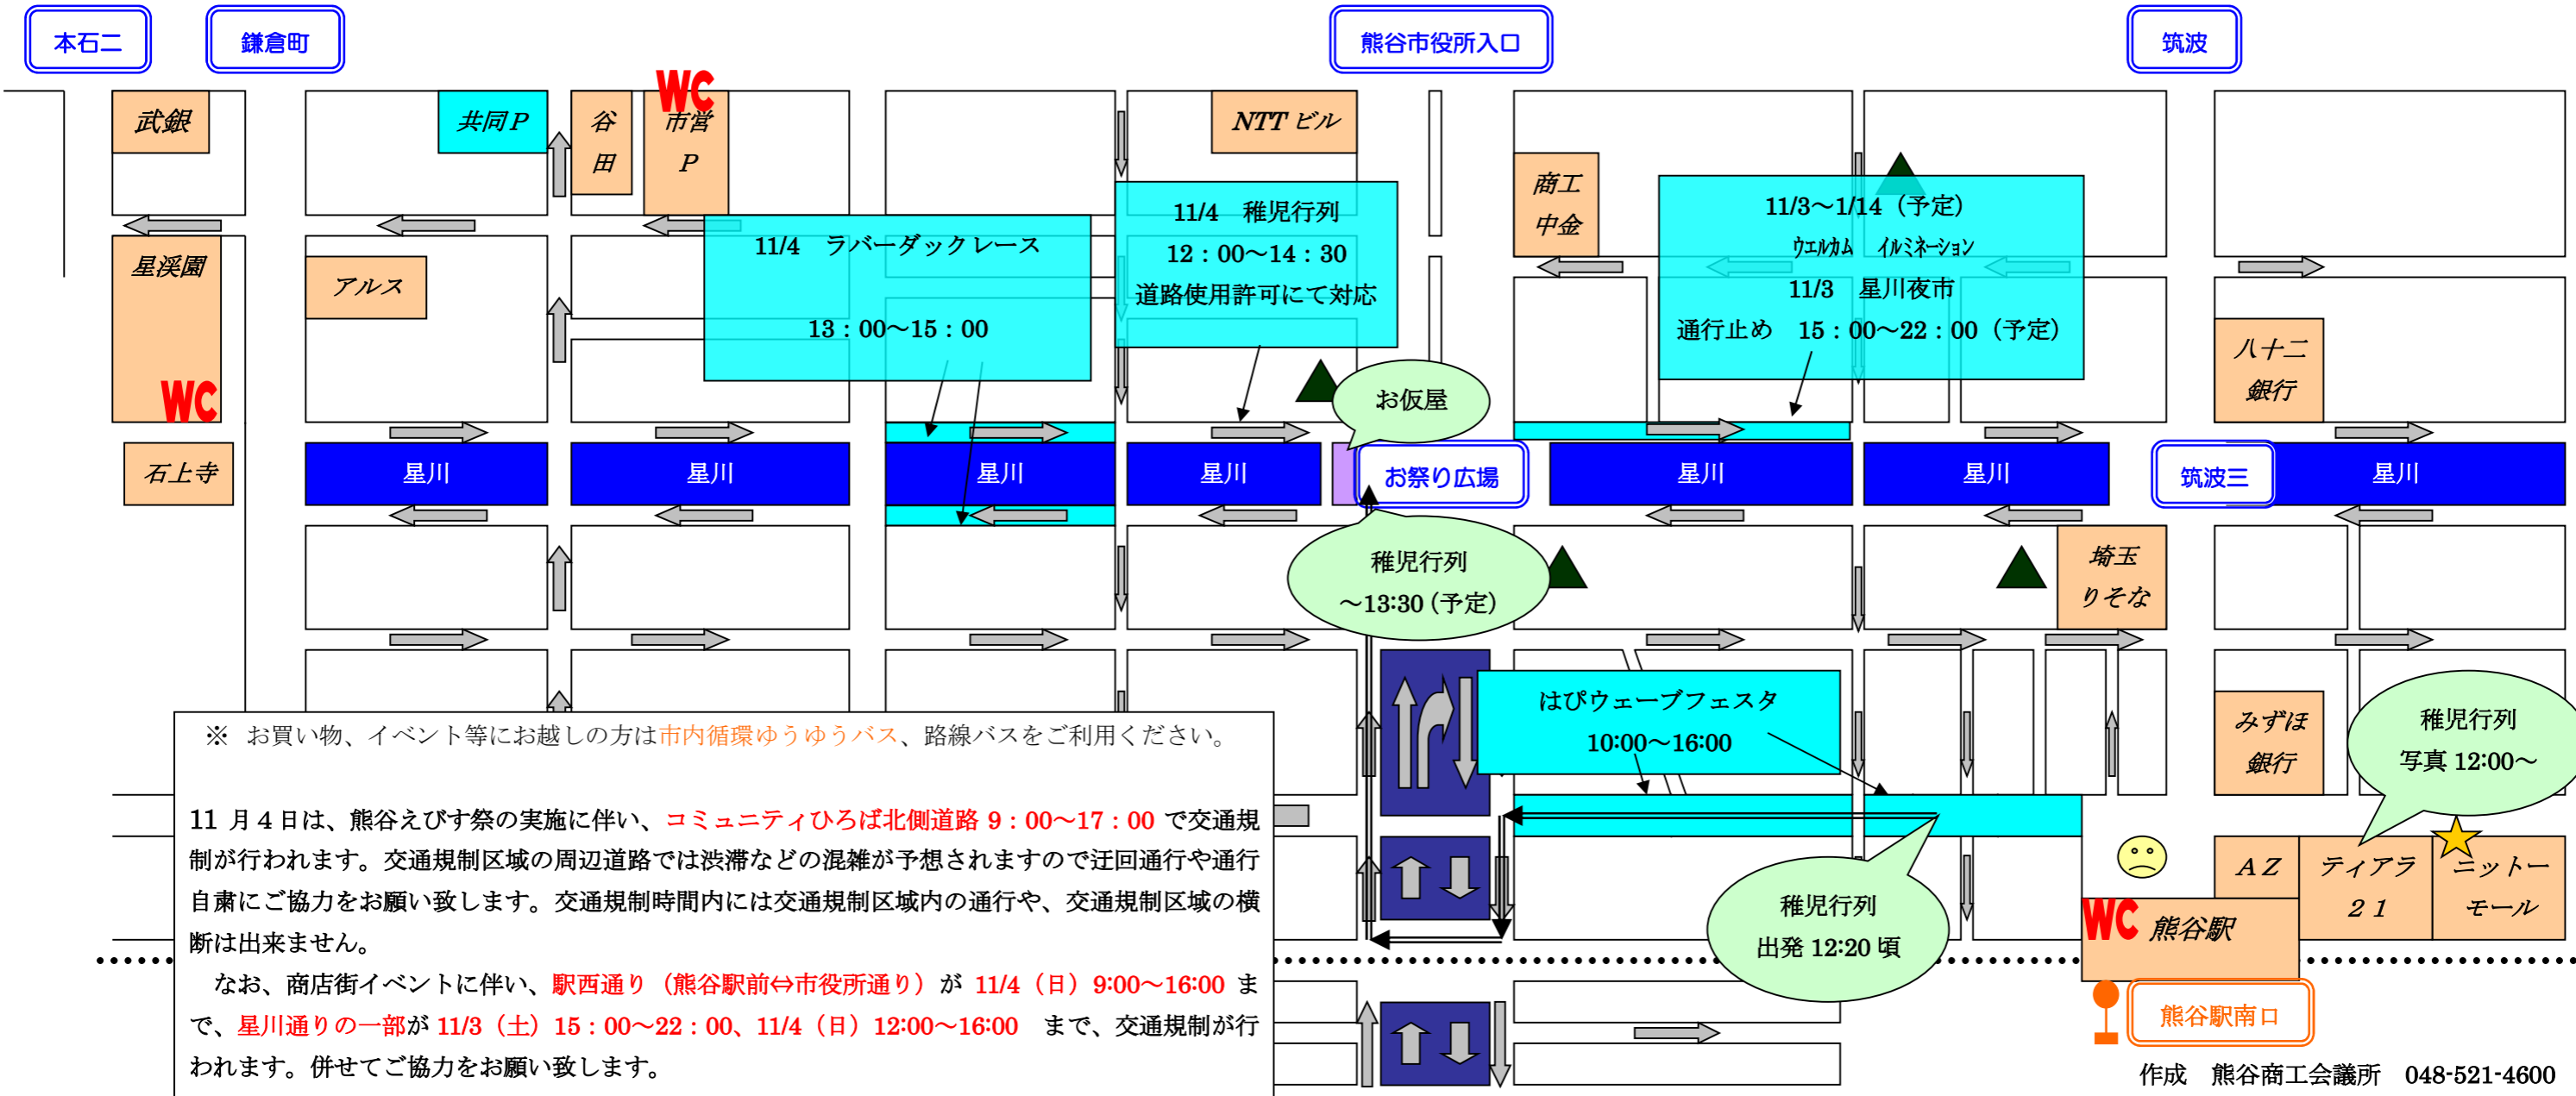

第67回 熊谷えびす大商業祭 平成30年11月4日(日) 総合案内

※ お買い物、イベント等にお越しの方は市内循環ゆうゆうバス、路線バスをご利用ください。

11月4日は、熊谷えびす祭の実施に伴い、コミュニティひろば北側道路 9:00~17:00 で交通規制が行われます。交通規制区域の周辺道路では渋滞などの混雑が予想されますので迂回通行や通行自粛にご協力をお願い致します。交通規制時間内には交通規制区域内の通行や、交通規制区域の横断は出来ません。

なお、商店街イベントに伴い、駅西通り（熊谷駅前⇄市役所通り）が 11/4（日）9:00~16:00 まで、星川通りの一部が 11/3（土）15:00~22:00、11/4（日）12:00~16:00 まで、交通規制が行われます。併せてご協力をお願い致します。