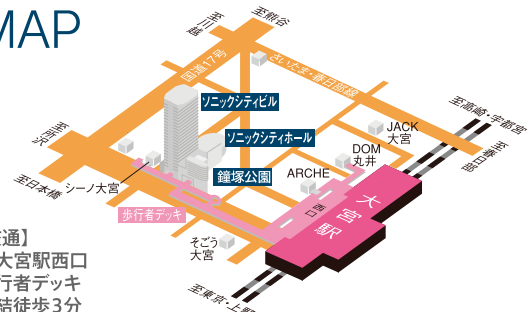

### 要事前申込

マークのついた  
セミナー・ワークショップ  
※託児のお申込みはこちらからどうぞ

右記のQRコードを読み取り、申込サイトからお申込みください。  
要事前申込のセミナー・ワークショップ等であっても、  
当日空きがあればご参加いただけます。

<https://www.women-biz-festa.com>

## MAP

【交通】  
JR大宮駅西口  
歩行者デッキ  
直結徒歩3分